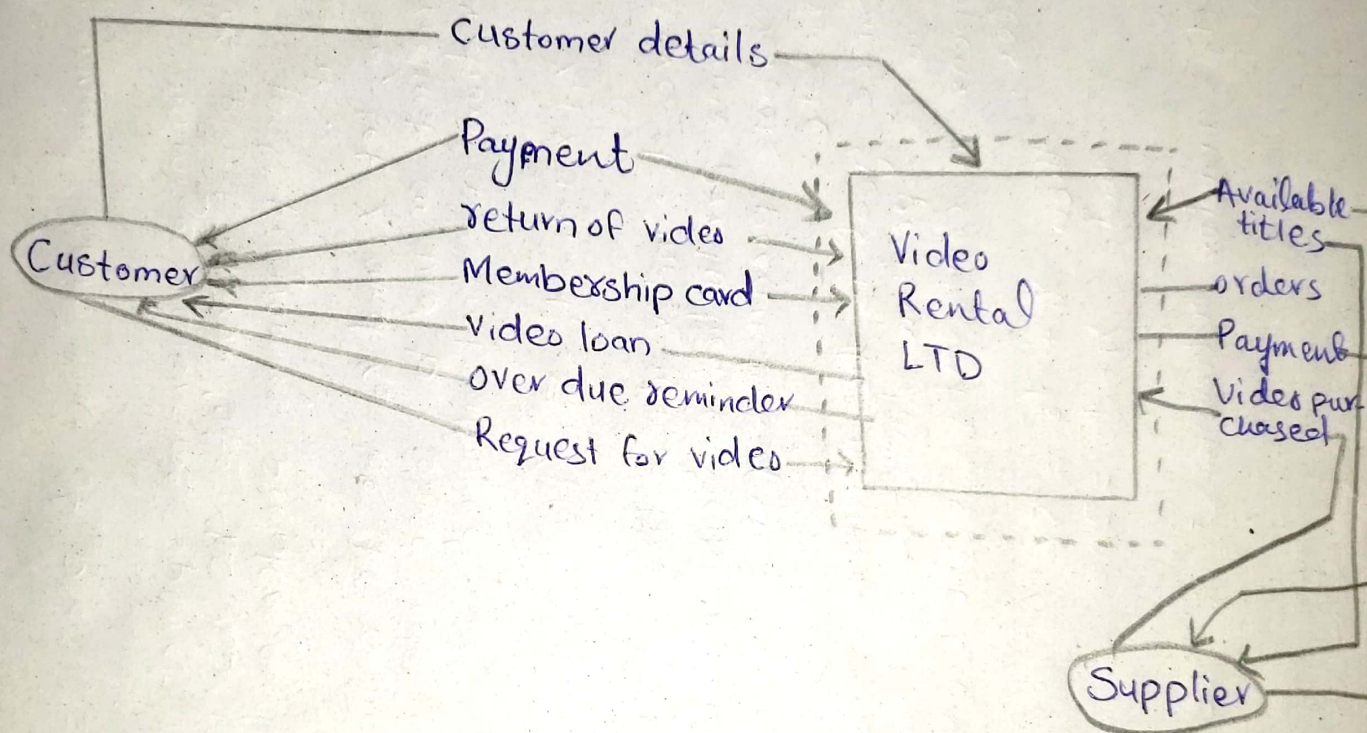

NAME Mian Daud Jan

ID 14468

CLASS BSSE(A) - 4th

SUBJ Software engineering

Teacher Ghassan

Sessional Assignment

Mian Daud  
14468

Q.1(i) Context Diagram.

Q.4  
(ii)  
Level 1 DFD For video rental.

Q1. Level 2 DFD of video rental (iii)

Mian Dawud  
14468

11/2

Mun Daw  
14468

Q2

DFD  
Level 2

Q.3