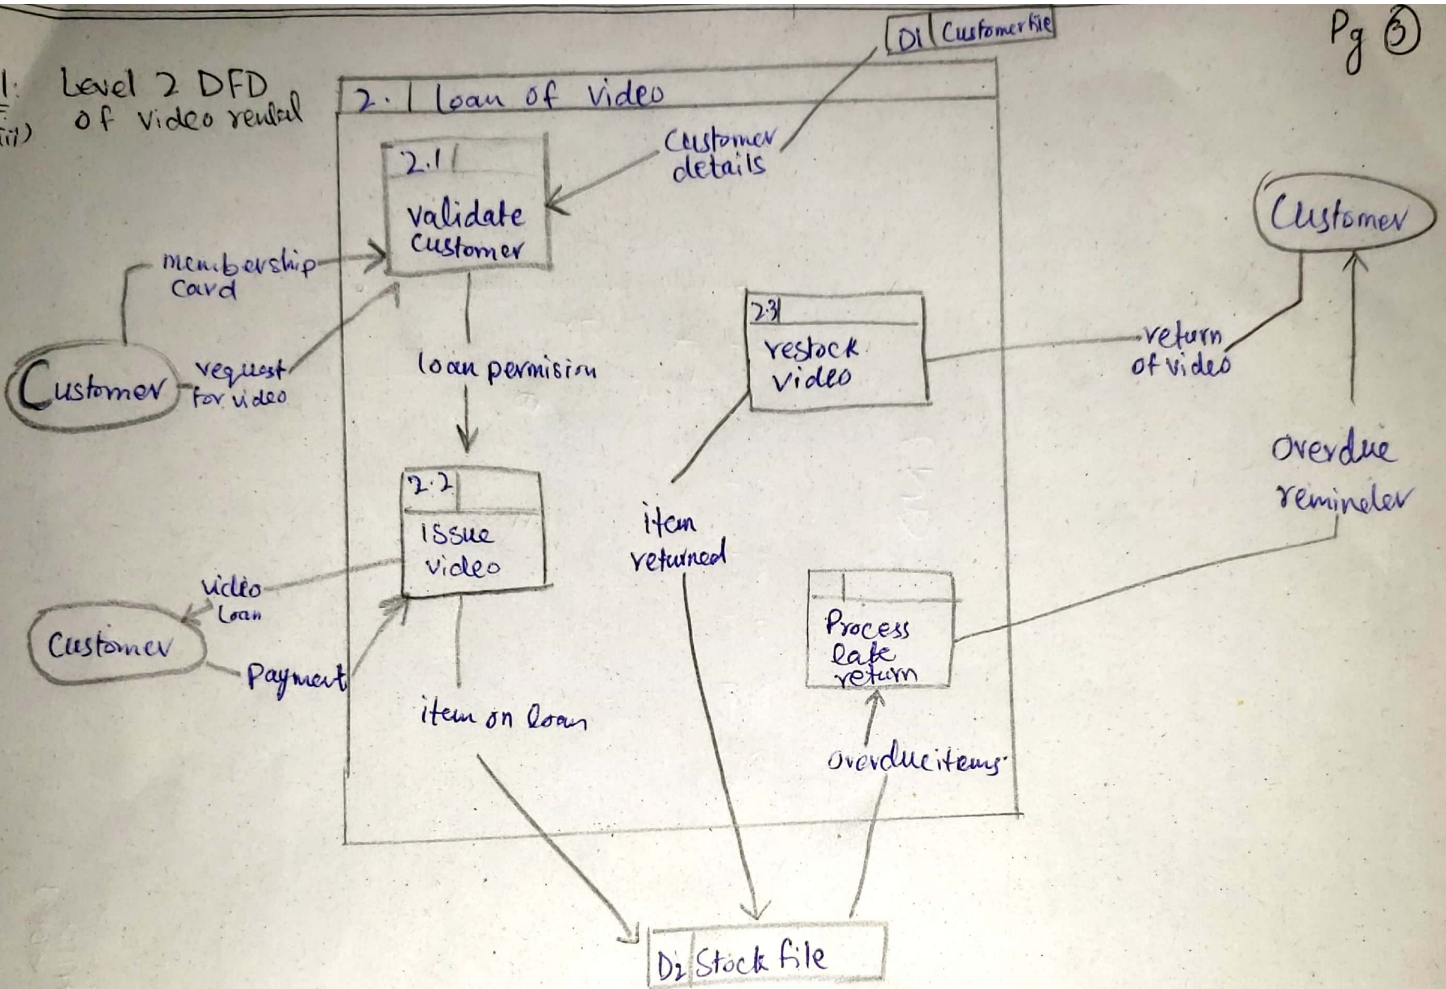

NAME Mian Daud Jan

ID 14468

CLASS BSSE(A) - 4th

SUBJ Software engineering

Teacher Ghassan

Sessional Assignment

Mian Daud  
14468

Q.1(i) Context Diagram.

Q.4  
(ii)  
Level 1 DFD For video rental.

Q1. Level 2 DFD of video rental (iii)

Mian Dawud  
14468

11/2

Mun Daw  
14468

Q2

DFD  
Level 2

Q.3